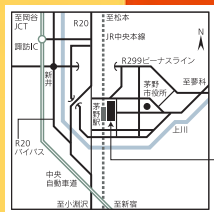

お問合せ 茅野市民館

〒391-0002 長野県茅野市塚原一丁目1番1号
Tel: 0266-82-8222 Fax: 0266-82-8223
受付時間 9:00～20:00 火曜休

■ JR中央本線 茅野駅下車、東口直結
■ 中央自動車道 諏訪ICより車で約12分
<http://www.chinoshiminkan.jp/>

主催：茅野市民館指定管理者 株式会社地域文化創造
助成：財団法人地域創造
後援：茅野市、茅野市教育委員会、岡谷市教育委員会、諏訪市教育委員会、下諏訪町教育委員会、富士見町教育委員会、
原村教育委員会、信濃毎日新聞社、長野日报社、信州・市民新聞グループA紙、エルシーブイ株式会社(予定)
企画・制作：NPO 法人サポートC、ステージづくり応援部